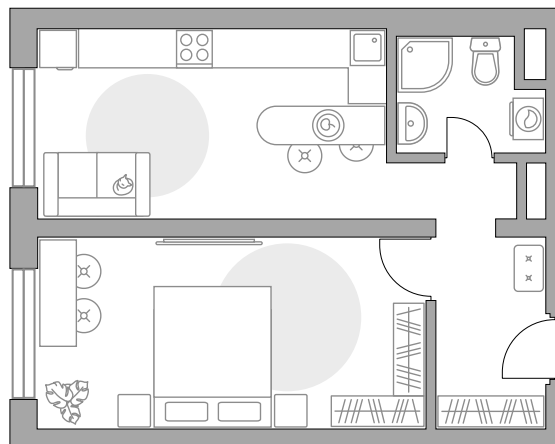

ПЛОЩАДЬ
39,78 м²

ЭТАЖ
14 из 17

РАЙОН
Балашиха

СРОК СДАЧИ
IV кв 2025 г

КОРПУС
2

СЕКЦИЯ
3

СТОИМОСТЬ ОТ

7 066 437 ₺