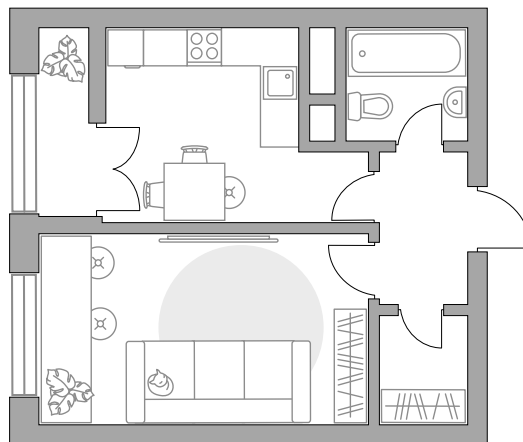

ПЛОЩАДЬ
34,49 м2

ЭТАЖ
1 из 9

РАЙОН
Балашиха

СРОК СДАЧИ
III кв 2025 г

КОРПУС
1

СЕКЦИЯ
1

СТОИМОСТЬ ОТ

6 410 720 ₽

На генплане

На секции