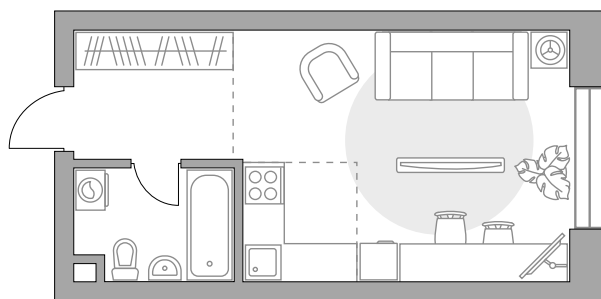

ЭТАЖ
15 из 28

РАЙОН
**Метро
Павелецкая**

СРОК СДАЧИ
IV кв 2026 г

КОРПУС
1

СЕКЦИЯ
2

СТОИМОСТЬ ОТ

19 827 042 ₺

На генплане