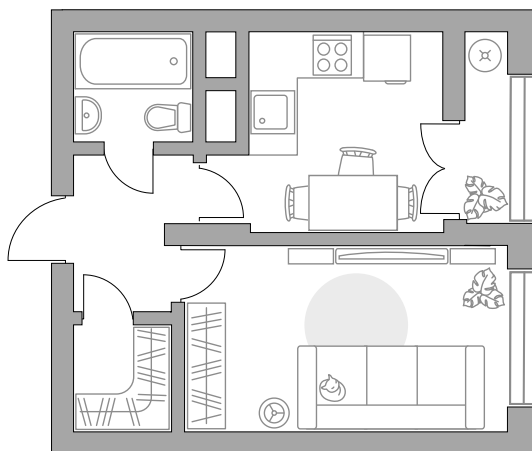

Однокомнатная квартира в ЖК «Пехра»

Артикул ПЕХ-1.8-723

Вид на улицу

ПЛОЩАДЬ

33,33 м²

ЭТАЖ

2 из 16

РАЙОН

Балашиха

СРОК СДАЧИ

III кв 2025 г

КОРПУС

1

СЕКЦИЯ

8

СТОИМОСТЬ ОТ

5 996 588 ₺

На генплане