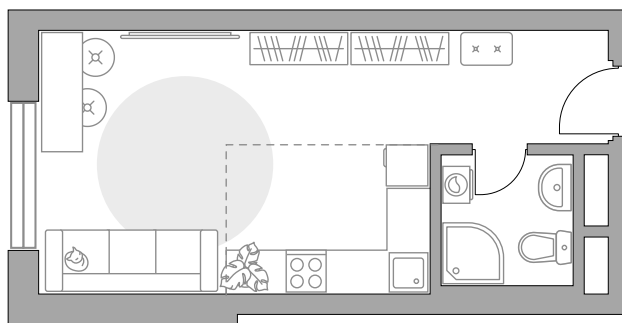

Студия в ЖК «Новая Алексеевская роща»

Артикул НАР-3.2-132

Вид во двор

ПЛОЩАДЬ
23,45 м²

ЭТАЖ
12 из 17

РАЙОН
Балашиха

СРОК СДАЧИ
IV кв 2025 г

КОРПУС
3

СЕКЦИЯ
2

СТОИМОСТЬ ОТ

4 399 132 ₽

На генплане

На секции