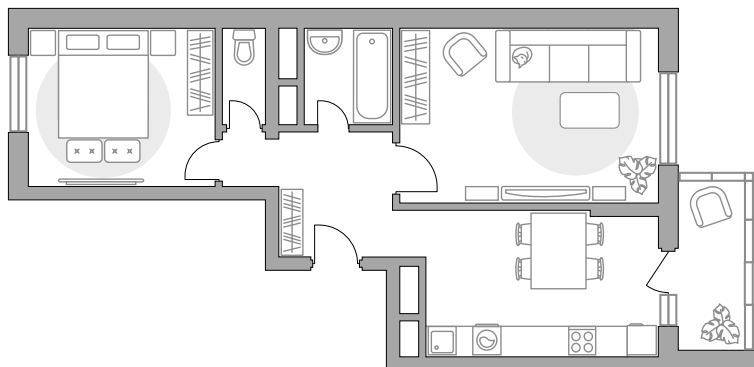

Двухкомнатная квартира в ЖК «Новая Алексеевская роща»

Артикул НАР-3.2-120

Вид на улицу и во двор

ПЛОЩАДЬ

58,11 м²

ЭТАЖ

9 из 17

РАЙОН

Балашиха

СРОК СДАЧИ

IV кв 2025 г

КОРПУС

3

СЕКЦИЯ

2

СТОИМОСТЬ ОТ

9 052 447 ₽

На генплане