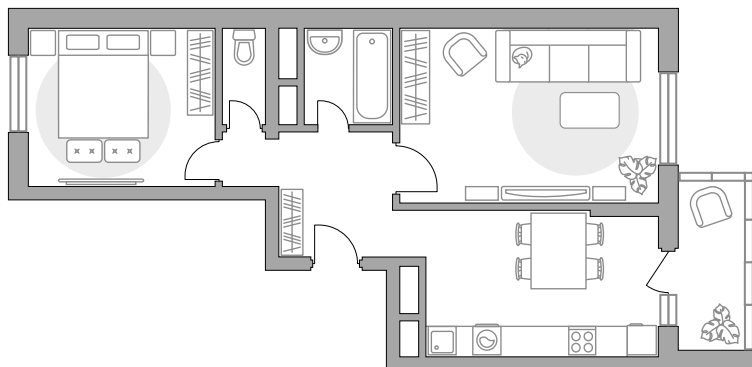

ГРАНЕЛЬ

Офис продаж

14 3909, МО, г. Балашиха, ул. Яганова, д. 7

+7 (499) 750-00-44 с 09:00 до 21:00 ежедневно

www.granelle.ru

Двухкомнатная квартира в ЖК «Новая Алексеевская роща»

Артикул НАР-3.2-90

Вид на улицу и во двор

ПЛОЩАДЬ

57,75 м²

ЭТАЖ

3 из 17

РАЙОН

Балашиха

СРОК СДАЧИ

IV кв 2025 г

КОРПУС

3

СЕКЦИЯ

2

СТОИМОСТЬ ОТ

8 996 299 ₹