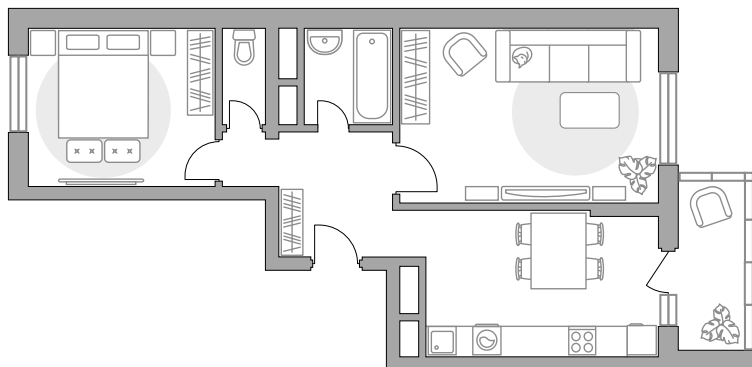

Двухкомнатная квартира в ЖК «Новая Алексеевская роща»

Артикул НАР-3.2-115

Вид на улицу и во двор

ПЛОЩАДЬ

58,11 м²

ЭТАЖ

8 из 17

РАЙОН

Балашиха

СРОК СДАЧИ

IV кв 2025 г

КОРПУС

3

СЕКЦИЯ

2

СТОИМОСТЬ ОТ

9 052 447 ₺

На генплане