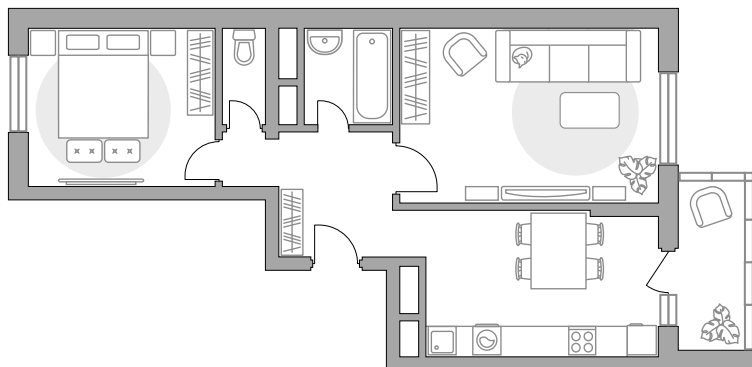

Двухкомнатная квартира в ЖК «Новая Алексеевская роща»

Артикул НАР-3.2-130

Вид на улицу и во двор

ПЛОЩАДЬ

58,11 м²

ЭТАЖ

11 из 17

РАЙОН

Балашиха

СРОК СДАЧИ

IV кв 2025 г

КОРПУС

3

СЕКЦИЯ

2

СТОИМОСТЬ ОТ

9 052 447 ₺

На генплане