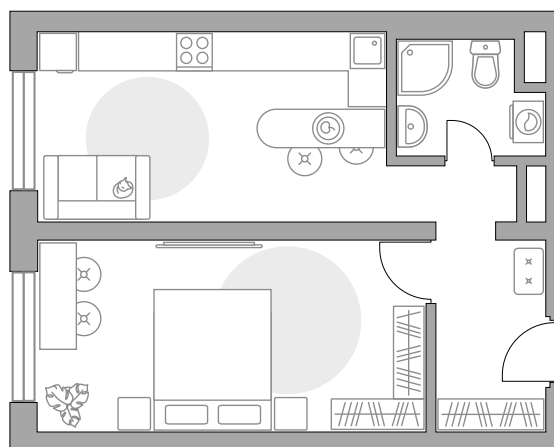

## Однокомнатная квартира в ЖК «Новая Алексеевская роща»

Артикул НАР-3.2-128

Вид во двор

ПЛОЩАДЬ  
**39,78 м<sup>2</sup>**

ЭТАЖ  
**11 из 17**

РАЙОН  
**Балашиха**

СРОК СДАЧИ  
**IV кв 2025 г**

КОРПУС  
**3**

СЕКЦИЯ  
**2**

СТОИМОСТЬ ОТ

**6 895 164 ₽**

На генплане

На секции