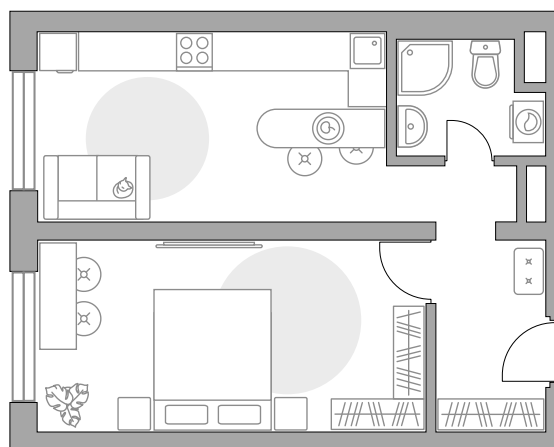

ПЛОЩАДЬ
39,78 м²

ЭТАЖ
16 из 17

РАЙОН
Балашиха

СРОК СДАЧИ
IV кв 2025 г

КОРПУС
3

СЕКЦИЯ
2

СТОИМОСТЬ ОТ

6 895 164 ₽