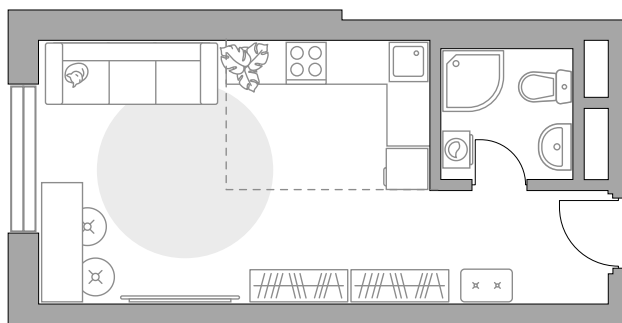

ГРАНЕЛЬ

Офис продаж

14 3909, МО, г. Балашиха, ул. Яганова, д. 7

+7 (499) 750-00-44 с 09:00 до 21:00 ежедневно

www.granelle.ru

Студия в ЖК «Новая Алексеевская роща»

Артикул НАР-3.2-94

Вид во двор

ПЛОЩАДЬ

23,38 м²

ЭТАЖ

4 из 17

РАЙОН

Балашиха

СРОК СДАЧИ

IV кв 2025 г

КОРПУС

3

СЕКЦИЯ

2

СТОИМОСТЬ ОТ

4 385 949 ₽

На генплане