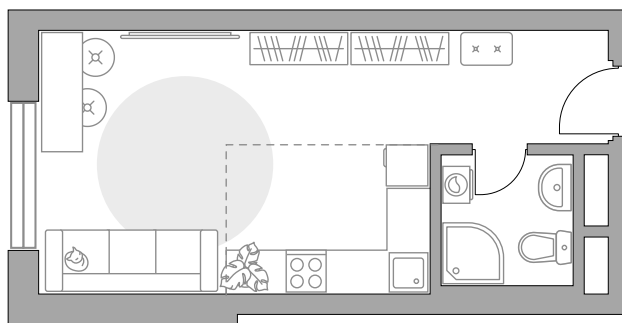

Студия в ЖК «Новая Алексеевская роща»

Артикул НАР-3.2-142

Вид во двор

ПЛОЩАДЬ
23,45 м²

ЭТАЖ
14 из 17

РАЙОН
Балашиха

СРОК СДАЧИ
IV кв 2025 г

КОРПУС
3

СЕКЦИЯ
2

СТОИМОСТЬ ОТ

4 399 132 ₽

На генплане

На секции