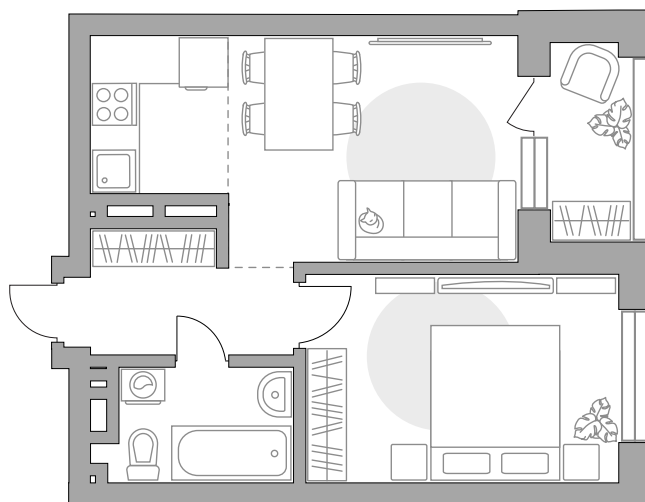

Двухкомнатная квартира в ЖК «Лесная симфония (г. Уфа)»

Артикул ЛЕС-1.1-280

Евроформат

Вид во двор

ПЛОЩАДЬ

43,3 м²

ЭТАЖ

23 из 23

СТОИМОСТЬ ОТ

8 027 806 ₪

На генплане

На секции