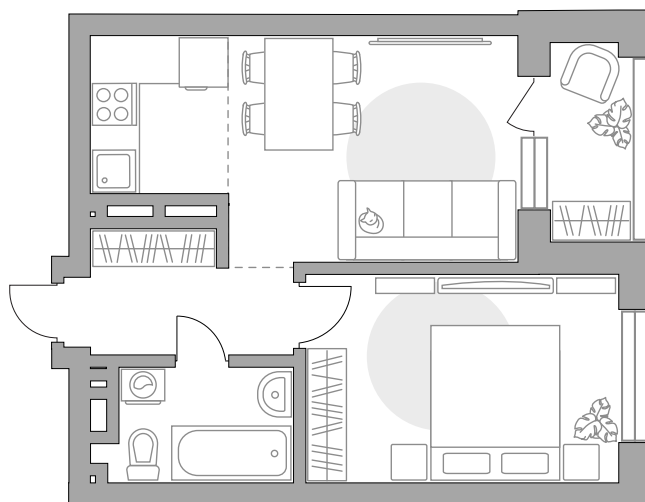

Двухкомнатная квартира в ЖК «Лесная симфония (г. Уфа)»

Артикул ЛЕС-1.1-241

Евроформат

Вид во двор

ПЛОЩАДЬ

43,3 м²

ЭТАЖ

20 из 23

СТОИМОСТЬ ОТ

8 027 806 ₹

На генплане

На секции