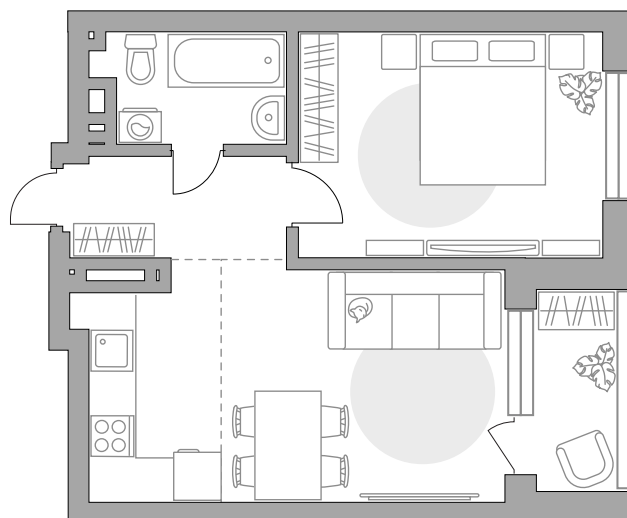

Двухкомнатная квартира в ЖК «Лесная симфония (г. Уфа)»

Артикул ЛЕС-1.1-164

Евроформат

Вид во двор

ПЛОЩАДЬ

47,5 м²

ЭТАЖ

14 из 23

СТОИМОСТЬ ОТ

8 702 275 ₽

На генплане

На секции