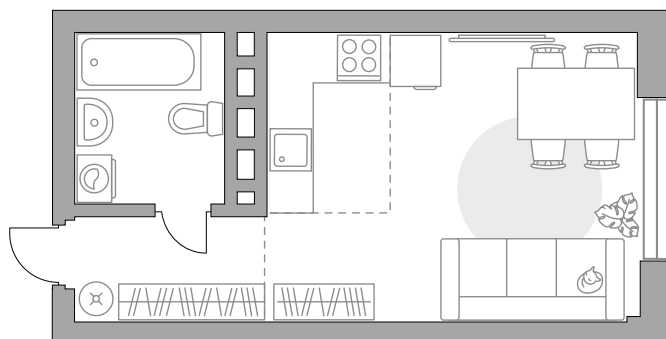

Студия в ЖК «Лесная симфония (г. Уфа)»

Артикул ЛЕС-1.1-213

Вид во двор

ПЛОЩАДЬ

28,8 м²

ЭТАЖ

18 из 23

РАЙОН

**Уфа район
ВДНХ**

СРОК СДАЧИ

III кв 2026 г

КОРПУС

1

СЕКЦИЯ

1