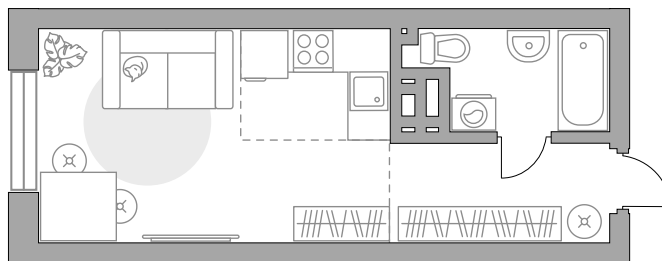

ГРАНЕЛЬ

Офис продаж

4 50080, г. Уфа, ул. Менделеева, 158 (ВДНХ-Дом)

с 10:00 до 20:00 ежедневно

www.granelle.ru

Студия в ЖК «Лесная симфония (г. Уфа)»

Артикул ЛЕС-1.1-168

Вид во двор

ПЛОЩАДЬ

27,3 м²

ЭТАЖ

14 из 23

РАЙОН

Уфа район

ВДНХ

СРОК СДАЧИ

III кв 2026 г

КОРПУС

1

СЕКЦИЯ

1