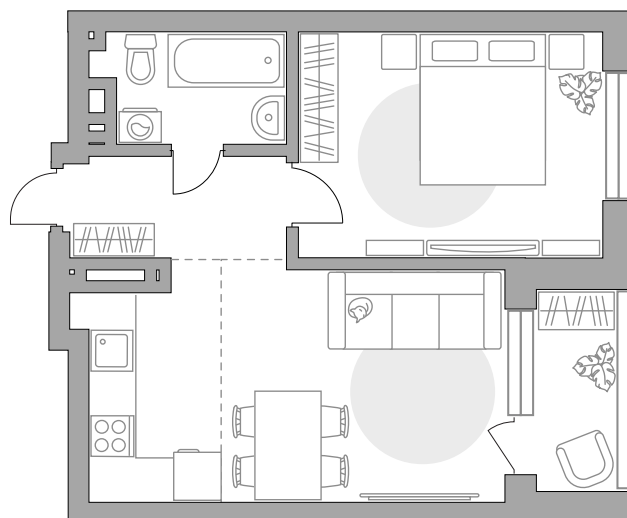

Двухкомнатная квартира в ЖК «Лесная симфония (г. Уфа)»

Артикул ЛЕС-1.1-73

Евроформат

Вид во двор

ПЛОЩАДЬ

47,5 м²

ЭТАЖ

7 из 23

СТОИМОСТЬ ОТ

8 598 082 ₽

На генплане

На секции