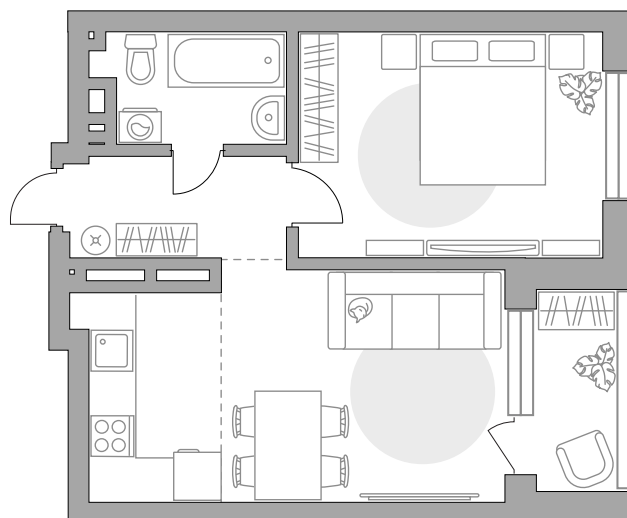

Двухкомнатная квартира в ЖК «Лесная симфония (г. Уфа)»

Артикул ЛЕС-1.1-216

Евроформат

Вид во двор

ПЛОЩАДЬ

47,2 м²

ЭТАЖ

18 из 23

СТОИМОСТЬ ОТ

9 439 534 ₪

На генплане

На секции