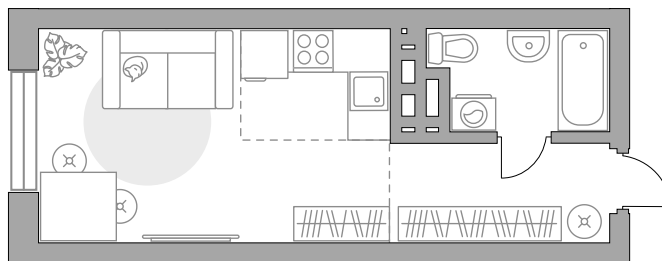

ГРАНЕЛЬ

Офис продаж

4 50080, г. Уфа, ул. Менделеева, 158 (ВДНХ-Дом)

с 10:00 до 20:00 ежедневно

www.granelle.ru

Студия в ЖК «Лесная симфония (г. Уфа)»

Артикул ЛЕС-1.1-220

Вид во двор

ПЛОЩАДЬ

27,1 м2

ЭТАЖ

18 из 23

РАЙОН

Уфа район

ВДНХ

СРОК СДАЧИ

III кв 2026 г

КОРПУС

1

СЕКЦИЯ

1