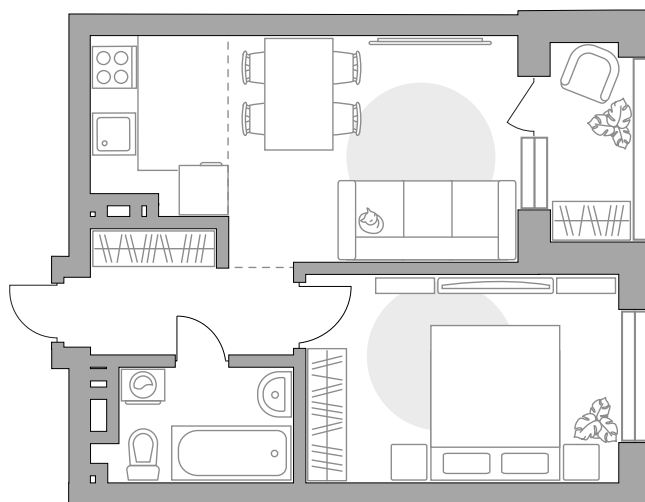

Двухкомнатная квартира в ЖК «Лесная симфония (г. Уфа)»

Артикул ЛЕС-1.2-358

Евроформат

Вид во двор

ПЛОЩАДЬ

43,5 м²

ЭТАЖ

7 из 23

СТОИМОСТЬ ОТ

7 730 852 ₹

На генплане

На секции