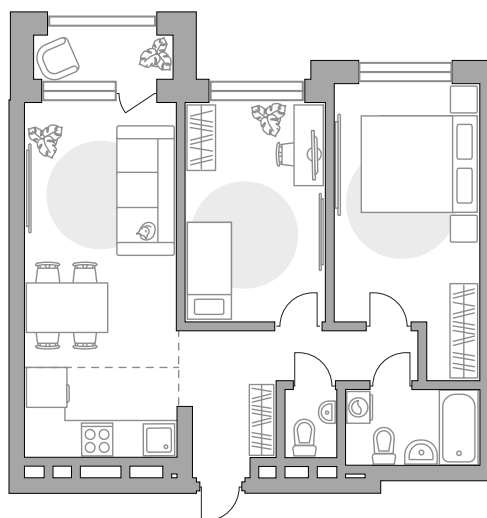

Трехкомнатная квартира в ЖК «Лесная симфония (г. Уфа)»

Артикул ЛЕС-1.1-170

Евроформат

Вид во двор

ПЛОЩАДЬ

64,3 м²

ЭТАЖ

15 из 23

СТОИМОСТЬ ОТ

11 270 789 ₹

На генплане

На секции