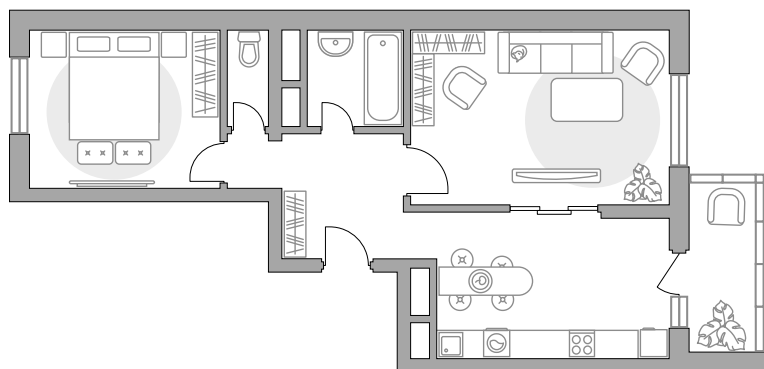

## Двухкомнатная квартира в ЖК «Новая Алексеевская роща»

Артикул НАР-1.1-6

Угловая

Вид на улицу и во двор

ПЛОЩАДЬ

**57,75 м<sup>2</sup>**

ЭТАЖ

**2 из 17**

РАЙОН

**Балашиха**

СРОК СДАЧИ

**IV кв 2025 г**

КОРПУС

**1**

СЕКЦИЯ

**1**

СТОИМОСТЬ ОТ

**8 299 468 ₽**

На генплане

На секции