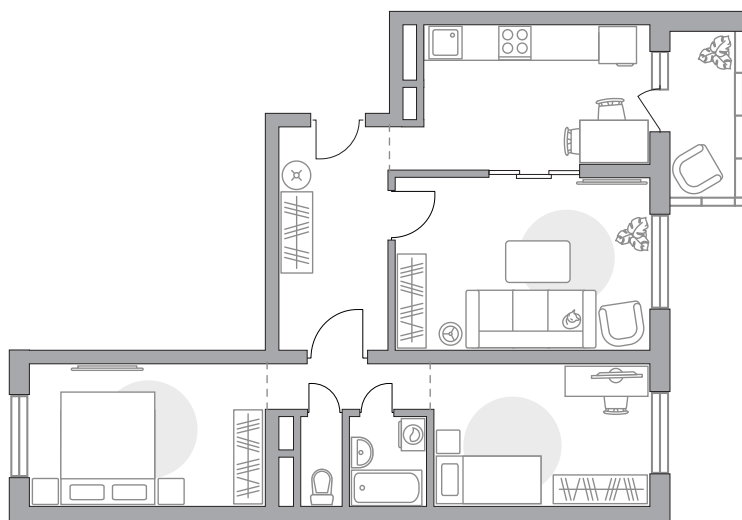

ГРАНЕЛЬ

Офис продаж

14 3909, МО, г. Балашиха ул. Дмитриева, д. 32

+7 (499) 750-00-44 с 09:00 до 21:00 ежедневно

www.granelle.ru

Трехкомнатная квартира в ЖК «Новая Алексеевская роща»

Артикул НАР-1.3-259

Угловая

Вид на улицу и во двор

ПЛОЩАДЬ

77,41 м²

ЭТАЖ

13 из 17

РАЙОН

Балашиха

СРОК СДАЧИ

IV кв 2025 г

КОРПУС

1

СЕКЦИЯ

3

СТОИМОСТЬ ОТ

12 749 226 ₺