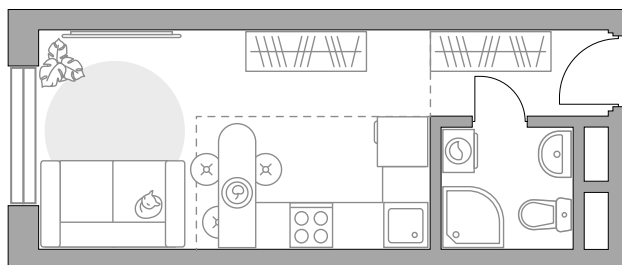

Студия в ЖК «Новая Алексеевская роща»

Артикул НАР-1.5-430

Вид во двор

ПЛОЩАДЬ
19,49 м²

ЭТАЖ
9 из 17

РАЙОН
Балашиха

СРОК СДАЧИ
IV кв 2025 г

КОРПУС
1

СЕКЦИЯ
5

СТОИМОСТЬ ОТ

3 891 450 ₽

На генплане

На секции