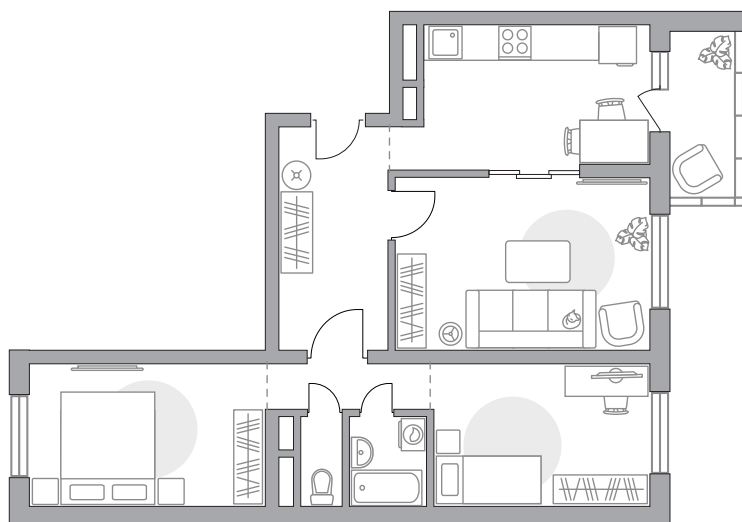

Трехкомнатная квартира в ЖК «Новая Алексеевская роща»

Артикул НАР-1.3-247

Угловая

Вид на улицу и во двор

ПЛОЩАДЬ

77,41 м²

ЭТАЖ

11 из 17

СТОИМОСТЬ ОТ

12 058 993 ₽

На генплане

На секции