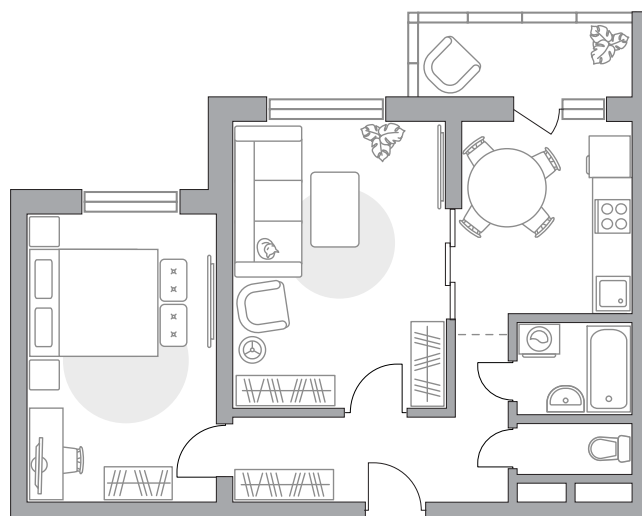

ГРАНЕЛЬ

Офис продаж

14 3909, МО, г. Балашиха ул. Дмитриева, д. 32

+7 (499) 750-00-44 с 09:00 до 21:00 ежедневно

www.granelle.ru

Двухкомнатная квартира в ЖК «Новая Алексеевская роща»

Артикул НАР-1.3-254

Угловая

Вид на улицу

ПЛОЩАДЬ

56,18 м²

ЭТАЖ

12 из 17

РАЙОН

Балашиха

СРОК СДАЧИ

IV кв 2025 г

КОРПУС

1

СЕКЦИЯ

3

СТОИМОСТЬ ОТ

8 443 600 ₽