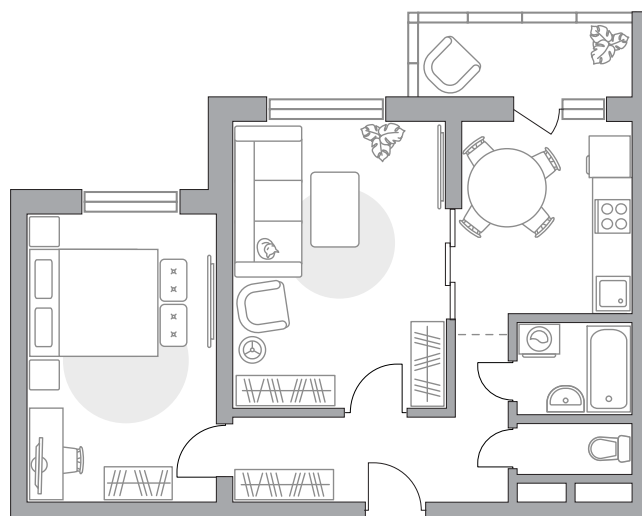

Двухкомнатная квартира в ЖК «Новая Алексеевская роща»

Артикул НАР-1.3-242

Угловая

Вид на улицу

ПЛОЩАДЬ

56,18 м²

ЭТАЖ

10 из 17

РАЙОН

Балашиха

СРОК СДАЧИ

IV кв 2025 г

КОРПУС

1

СЕКЦИЯ

3

СТОИМОСТЬ ОТ

9 054 418 ₺

На генплане