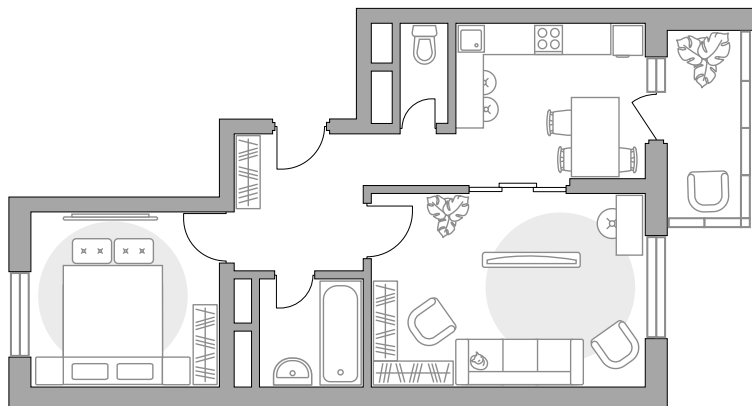

Двухкомнатная квартира в ЖК «Новая Алексеевская роща»

Артикул НАР-1.1-91

Угловая

Вид на улицу и во двор

ПЛОЩАДЬ

54,02 м²

ЭТАЖ

17 из 17

СТОИМОСТЬ ОТ

7 822 643 ₽

На генплане

На секции