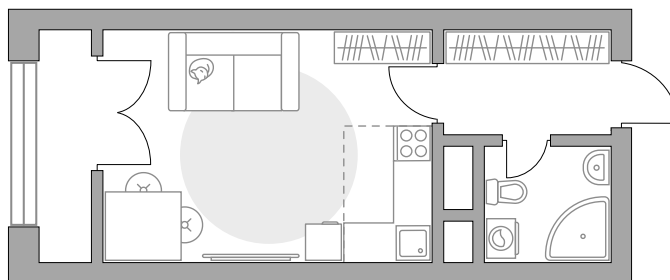

## Студия в ЖК «Пехра»

Артикул ПЕХ-1.5-416

Вид во двор

ПЛОЩАДЬ  
**24,46 м<sup>2</sup>**

ЭТАЖ  
**12 из 25**

РАЙОН  
**Балашиха**

СРОК СДАЧИ  
**III кв 2025 г**

КОРПУС  
**1**

СЕКЦИЯ  
**5**

СТОИМОСТЬ ОТ

**5 107 545 ₪**

На генплане

На секции