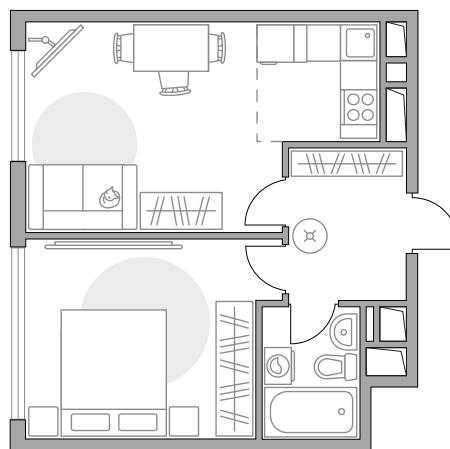

Двухкомнатная квартира в ЖК «Бригантина»

Артикул БРИ-1.1-10

Евроформат

Вид на улицу

ПЛОЩАДЬ

40,2 м²

ЭТАЖ

3 из 23

РАЙОН

Долгопрудный

СРОК СДАЧИ

III кв 2026 г

КОРПУС

1

СЕКЦИЯ

1

СТОИМОСТЬ ОТ

8 573 045 ₺

На генплане