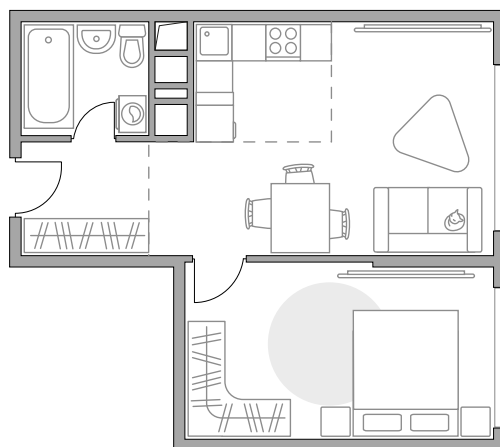

Двухкомнатная квартира в ЖК «Бригантина»

Артикул БРИ-1.1-148

Евроформат

Вид во двор

ПЛОЩАДЬ

44,1 м2

ЭТАЖ

23 из 23

СТОИМОСТЬ ОТ

9 482 400 ₽

На генплане

На секции