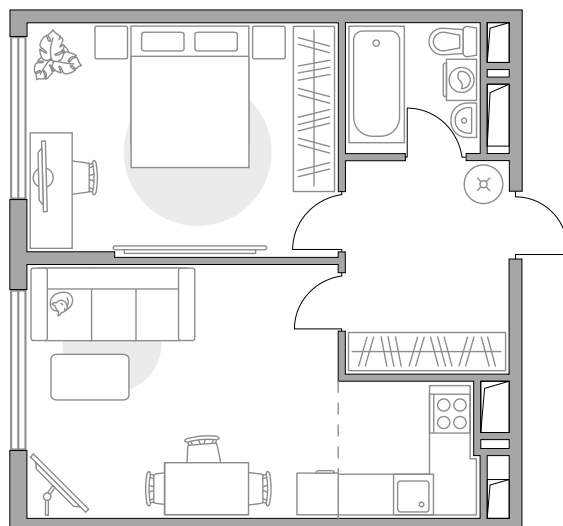

Двухкомнатная квартира в ЖК «Бригантина»

Артикул БРИ-1.2-292

Евроформат

Вид на улицу

ПЛОЩАДЬ

49,3 м²

ЭТАЖ

21 из 23

СТОИМОСТЬ ОТ

12 060 849 ₽

На генплане

На секции