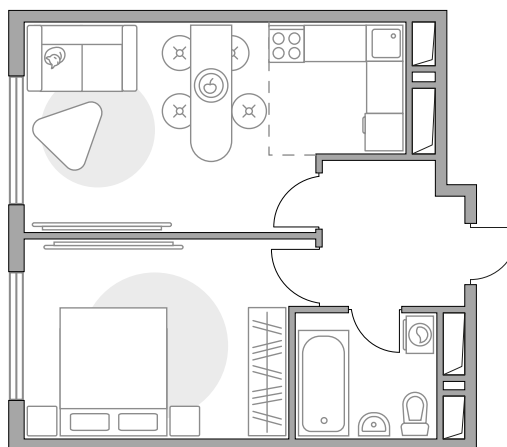

Двухкомнатная квартира в ЖК «Бригантина»

Артикул БРИ-1.5-660

Евроформат

Вид на улицу

ПЛОЩАДЬ

34,1 м2

ЭТАЖ

23 из 23

СТОИМОСТЬ ОТ

8 544 599 ₪

На генплане

На секции