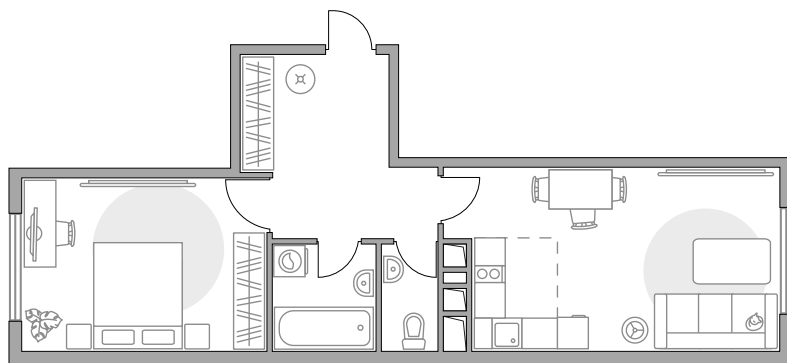

Двухкомнатная квартира в ЖК «Бригантина»

Артикул БРИ-1.3-368

Евроформат

Распашная

Вид на улицу и во двор

ПЛОЩАДЬ

44,5 м²

ЭТАЖ

3

СТОИМОСТЬ ОТ

10 105 407 ₽

На генплане

На секции