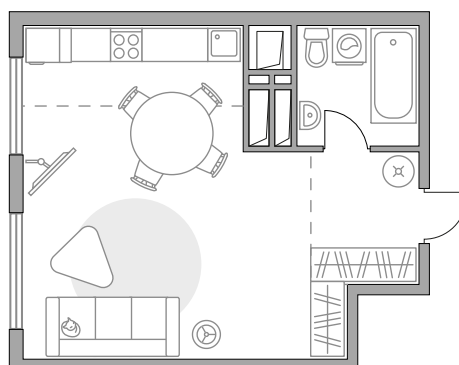

ГРАНЕЛЬ

Офис продаж

14 1702, МО, г. Долгопрудный, ул. Парковая, д. 54

+7 (499) 750-00-44 с 09:00 до 21:00 ежедневно

www.granelle.ru

Студия в ЖК «Бригантина»

Артикул БРИ-1.5-501

Вид на улицу

ПЛОЩАДЬ

30,7 м²

ЭТАЖ

3 из 23

РАЙОН

Долгопрудный

СРОК СДАЧИ

III кв 2026 г

КОРПУС

1

СЕКЦИЯ

5

СТОИМОСТЬ ОТ

7 656 546 ₽

На генплане