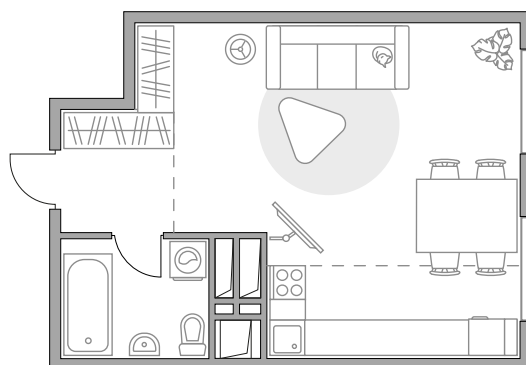

Студия в ЖК «Бригантина»

Артикул БРИ-1.5-575

Вид во двор

ПЛОЩАДЬ

31,1 м²

ЭТАЖ

13 из 23

РАЙОН

Долгопрудный

СРОК СДАЧИ

III кв 2026 г

КОРПУС

1

СЕКЦИЯ

5

СТОИМОСТЬ ОТ

6 960 101 ₽