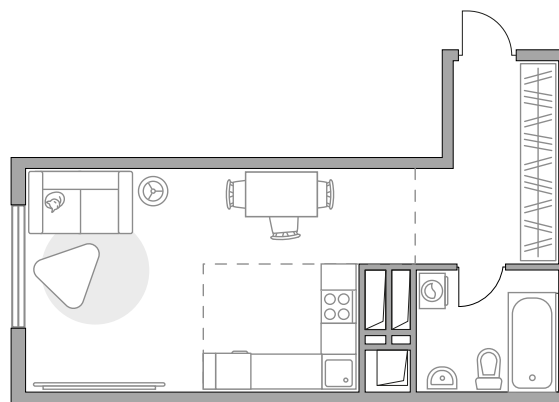

ГРАНЕЛЬ

Офис продаж

14 1702, МО, г. Долгопрудный, ул. Парковая, д. 54

+7 (499) 750-00-44 с 09:00 до 21:00 ежедневно

www.granelle.ru

Студия в ЖК «Бригантина»

Артикул БРИ-1.5-601

Вид на улицу

ПЛОЩАДЬ

28,1 м²

ЭТАЖ

16 из 23

РАЙОН

Долгопрудный

СРОК СДАЧИ

III кв 2026 г

КОРПУС

1

СЕКЦИЯ

5

СТОИМОСТЬ ОТ

7 371 723 ₽