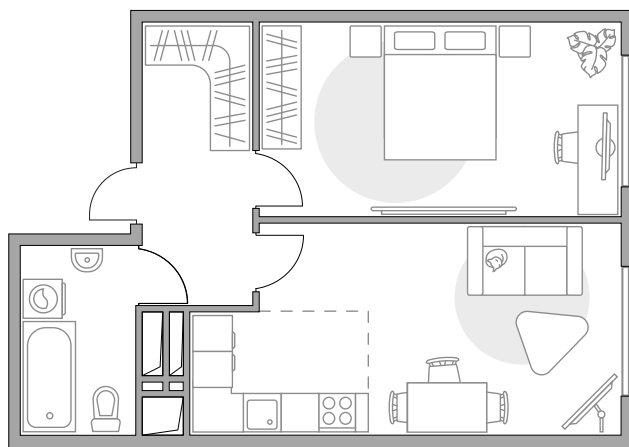

Двухкомнатная квартира в ЖК «Бригантина»

Артикул БРИ-1.6-832

Евроформат

Вид во двор

ПЛОЩАДЬ

43,2 м2

ЭТАЖ

23 из 23

РАЙОН

Долгопрудный

СРОК СДАЧИ

III кв 2026 г

КОРПУС

1

СЕКЦИЯ

6

Сотделкой

СТОИМОСТЬ ОТ

10 710 642 ₽