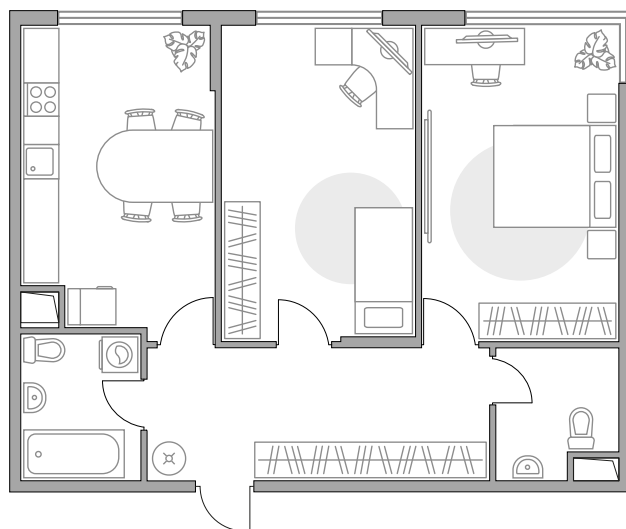

Двухкомнатная квартира в ЖК «Бригантина»

Артикул БРИ-1.5-648

Вид во двор

ПЛОЩАДЬ

57,3 м²

ЭТАЖ

22 из 23

РАЙОН

Долгопрудный

СРОК СДАЧИ

III кв 2026 г

КОРПУС

1

СЕКЦИЯ

5

СТОИМОСТЬ ОТ

12 069 247 ₽

На генплане