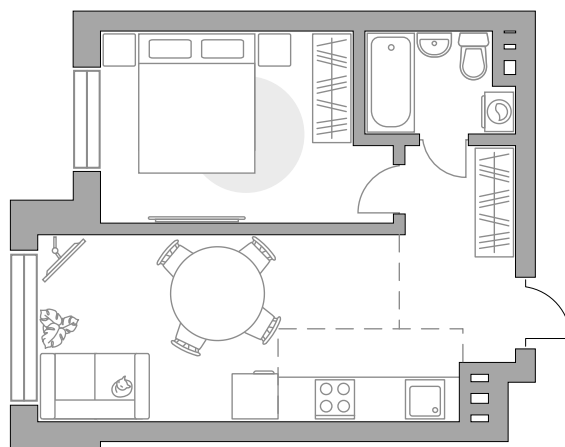

IV кв 2024 г

КОРПУС

26

СЕКЦИЯ

2

СТОИМОСТЬ ОТ

6 645 766 ₺

На генплане