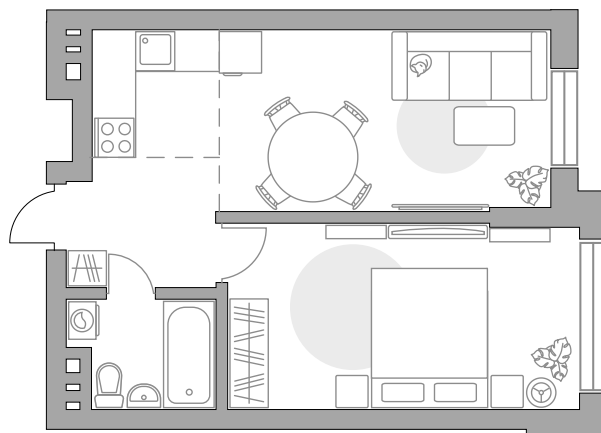

ГРАНЕЛЬ

Офис продаж

127238, г. Москва, Дмитровское шоссе, 73Б

+7 (499) 750-00-44 с 09:00 до 21:00 ежедневно

www.granelle.ru

Двухкомнатная квартира в ЖК «Театральный парк»

Артикул ТП-26.1-38

Двухуровневая

Евроформат

Вид на улицу

ПЛОЩАДЬ

40,7 м²

ЭТАЖ

4 из 4

РАЙОН

Королев

СРОК СДАЧИ

IV кв 2024 г

КОРПУС

26

СЕКЦИЯ

1

СТОИМОСТЬ ОТ

10 829 775 ₽