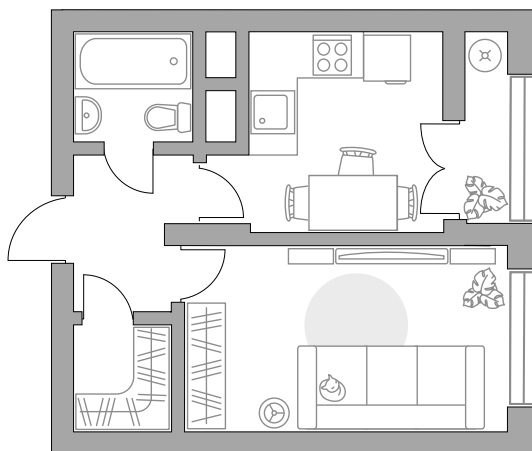

ГРАНЕЛЬ

Офис продаж

14 3909, МО, г. Балашиха, ул. Яганова, д. 7

+7 (499) 750-00-44 с 09:00 до 21:00 ежедневно

www.granelle.ru

Однокомнатная квартира в ЖК «Пехра»

Артикул ПЕХ-1.8-784

Вид на улицу

ПЛОЩАДЬ

33,33 м²

ЭТАЖ

11 из 16

РАЙОН

Балашиха

СРОК СДАЧИ

III кв 2025 г

КОРПУС

1

СЕКЦИЯ

8

СТОИМОСТЬ ОТ

5 996 588 ₺