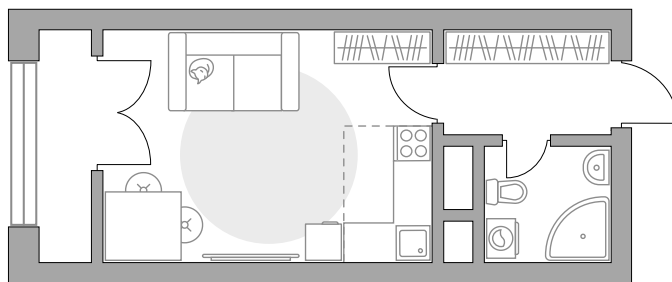

Студия в ЖК «Пехра»

Артикул ПЕХ-1.5-452

Вид во двор

ПЛОЩАДЬ
24,46 м²

ЭТАЖ
18 из 25

РАЙОН
Балашиха

СРОК СДАЧИ
III кв 2025 г

КОРПУС
1

СЕКЦИЯ
5

СТОИМОСТЬ ОТ

5 107 545 ₪

На генплане

На секции