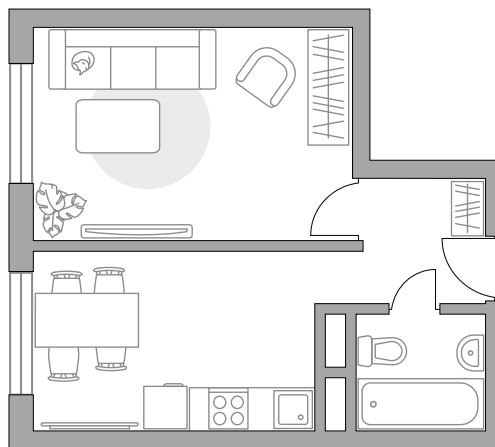

## Однокомнатная квартира в ЖК «Новая Рига»

Артикул РИГ-1.8.13-749

Вид во двор

ПЛОЩАДЬ  
**29,42 м<sup>2</sup>**

ЭТАЖ  
**1 из 8**

РАЙОН  
**Новорижское  
шоссе**

СРОК СДАЧИ  
**1 кв 2025 г**

КОРПУС  
**1.8**

СЕКЦИЯ  
**13**

СТОИМОСТЬ ОТ

**6 160 582 ₺**

На генплане

На секции