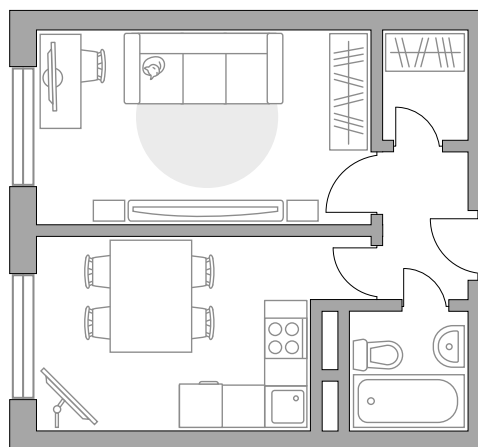

ГРАНЕЛЬ

Офис продаж

14 34 21, МО, д. Глухово, ул. Романовская

+7 (499) 750-00-44 с 09:00 до 21:00 ежедневно

www.granelle.ru

Однокомнатная квартира в ЖК «Новая Рига»

Артикул РИГ-1.8.1-4

Вид во двор

ПЛОЩАДЬ

32,27 м²

ЭТАЖ

1 из 8

РАЙОН

**Новорижское
шоссе**

СРОК СДАЧИ

1 кв 2025 г

КОРПУС

1.8

СЕКЦИЯ

1

СТОИМОСТЬ ОТ

6 681 412 ₽