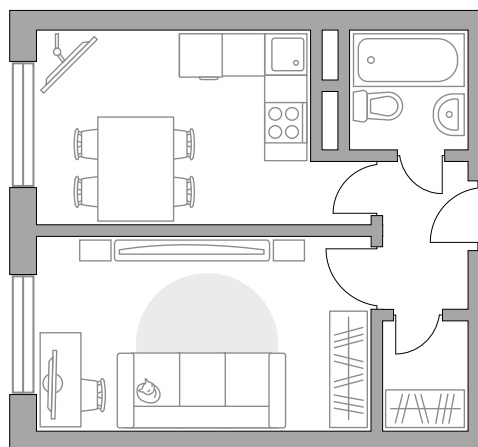

Однокомнатная квартира в ЖК «Новая Рига»

Артикул РИГ-1.8.1-3

Вид во двор

ПЛОЩАДЬ

32,09 м²

ЭТАЖ

1 из 8

РАЙОН

**Новорижское
шоссе**

СРОК СДАЧИ

1 кв 2025 г

КОРПУС

1.8

СЕКЦИЯ

1

СТОИМОСТЬ ОТ

6 644 158 ₺

На генплане