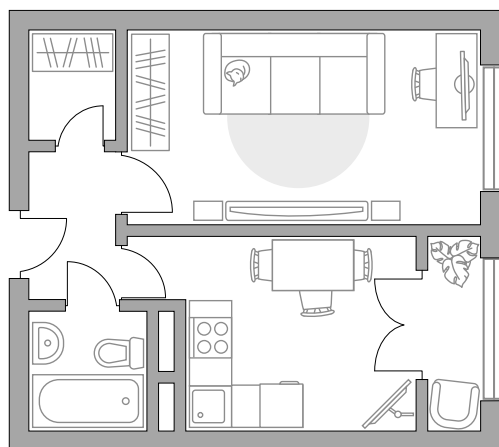

ПЛОЩАДЬ
33,44 м²

ЭТАЖ
1 из 8

РАЙОН
**Новорижское
шоссе**

СРОК СДАЧИ
1 кв 2025 г

КОРПУС
1.8

СЕКЦИЯ
1

СТОИМОСТЬ ОТ

5 988 991 ₽

На генплане

На секции