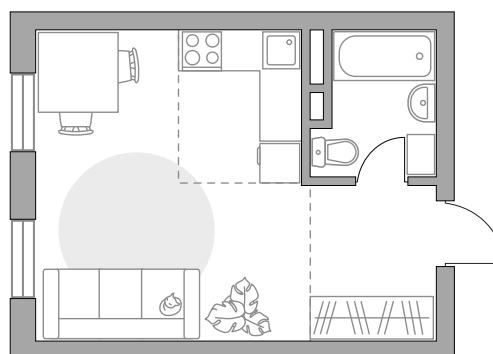

ПЛОЩАДЬ
26,44 м²

ЭТАЖ
1 из 6

РАЙОН
**МЦД
Аникеевка**

СРОК СДАЧИ
II кв 2025 г

КОРПУС
22

СЕКЦИЯ
4

СТОИМОСТЬ ОТ

4 914 482 ₽